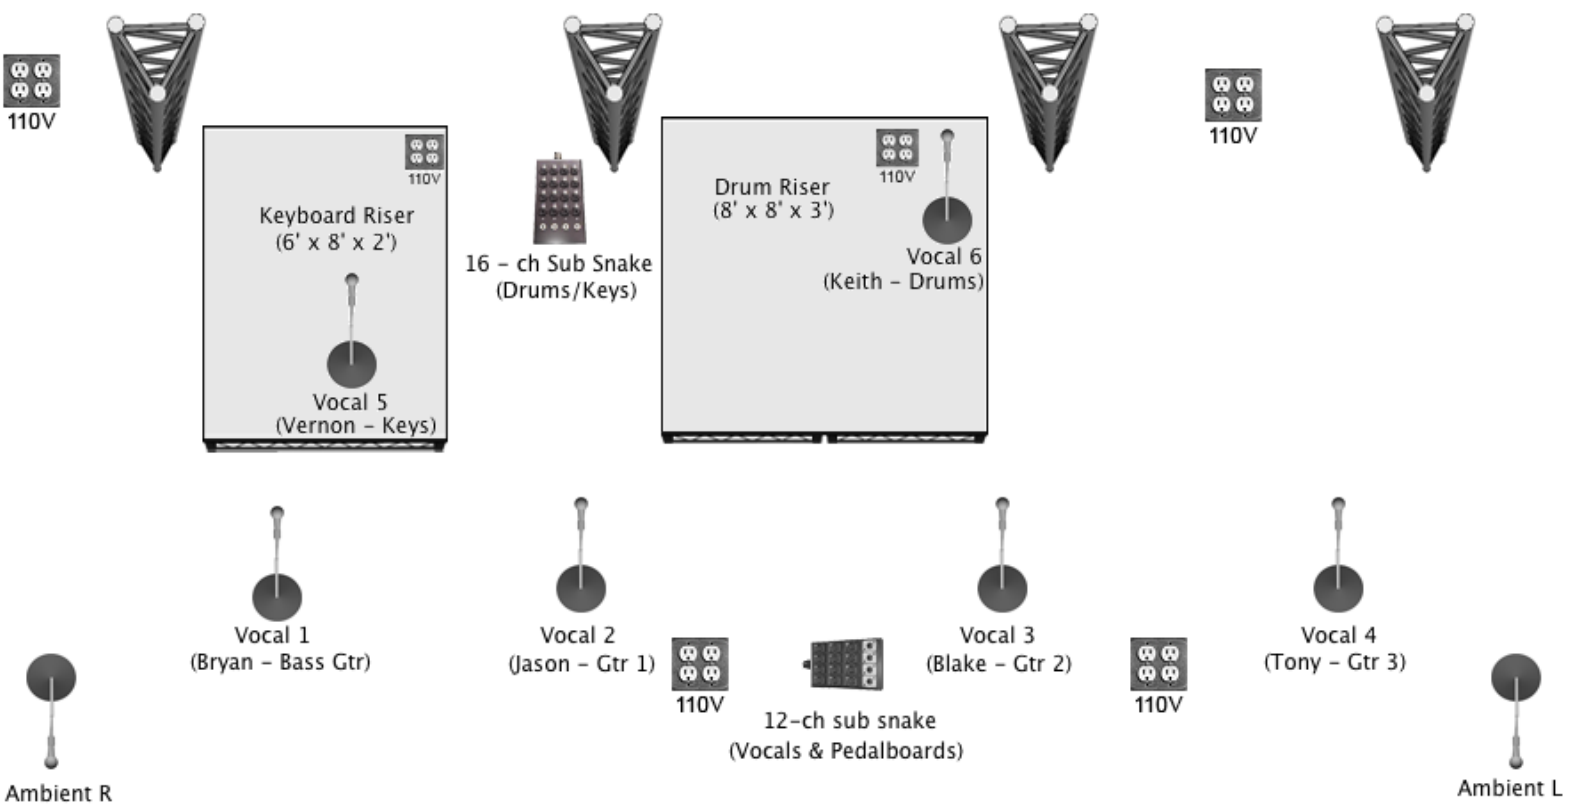

Band will supply:  
 All microphones/stands  
 32 channel X32 monitor  
 board and split snake  
 16 channel sub snake  
 12 channel sub snake

**7 Bridges: The Ultimate EAGLES Experience**      **Contact: Jason Manning - (615) 293-3664**

32-ch Split Snake Input:

1. Kick	10. Drum Pad
2. Snare	11. Bass Gtr
3. Hat	12. Gtr 1
4. Tom 1	13. Gtr 2
5. Tom 2	14. Gtr 3
6. Tom 3	15. Ac Gtr 6
7. Tom 4	16. Ac Gtr 12
8. OH L	17. Keys L
9. OH R	18. Keys R

19. Vocal 1
20. Vocal 2
21. Vocal 3
22. Vocal 4
23. Vocal 5
24. Vocal 6
25. Key Click (Mon Only)
26. Ambient L (Mon Only)
27. Ambient R (Mon Only)
28. OPEN

29. OPEN
30. OPEN
31. OPEN
32. OPEN

16-ch Sub Snake Input:

1. Kick	10. Drum Pad
2. Snare	11. Vocal 6
3. Hat	12. Keys L
4. Tom 1	13. Keys R
5. Tom 2	14. Keys Click
6. Tom 3	15. Vocal 5
7. Tom 4	16. OPEN
8. OH L	
9. OH R	

12-ch Sub Snake Input:

1. Vocal 1	10. Bass Gtr
2. Vocal 2	11. Ambient L
3. Vocal 3	12. Ambient R
4. Vocal 4	
5. Ac Gtr 6	
6. Ac Gtr 12	
7. Gtr 1	
8. Gtr 2	
9. Gtr 3	